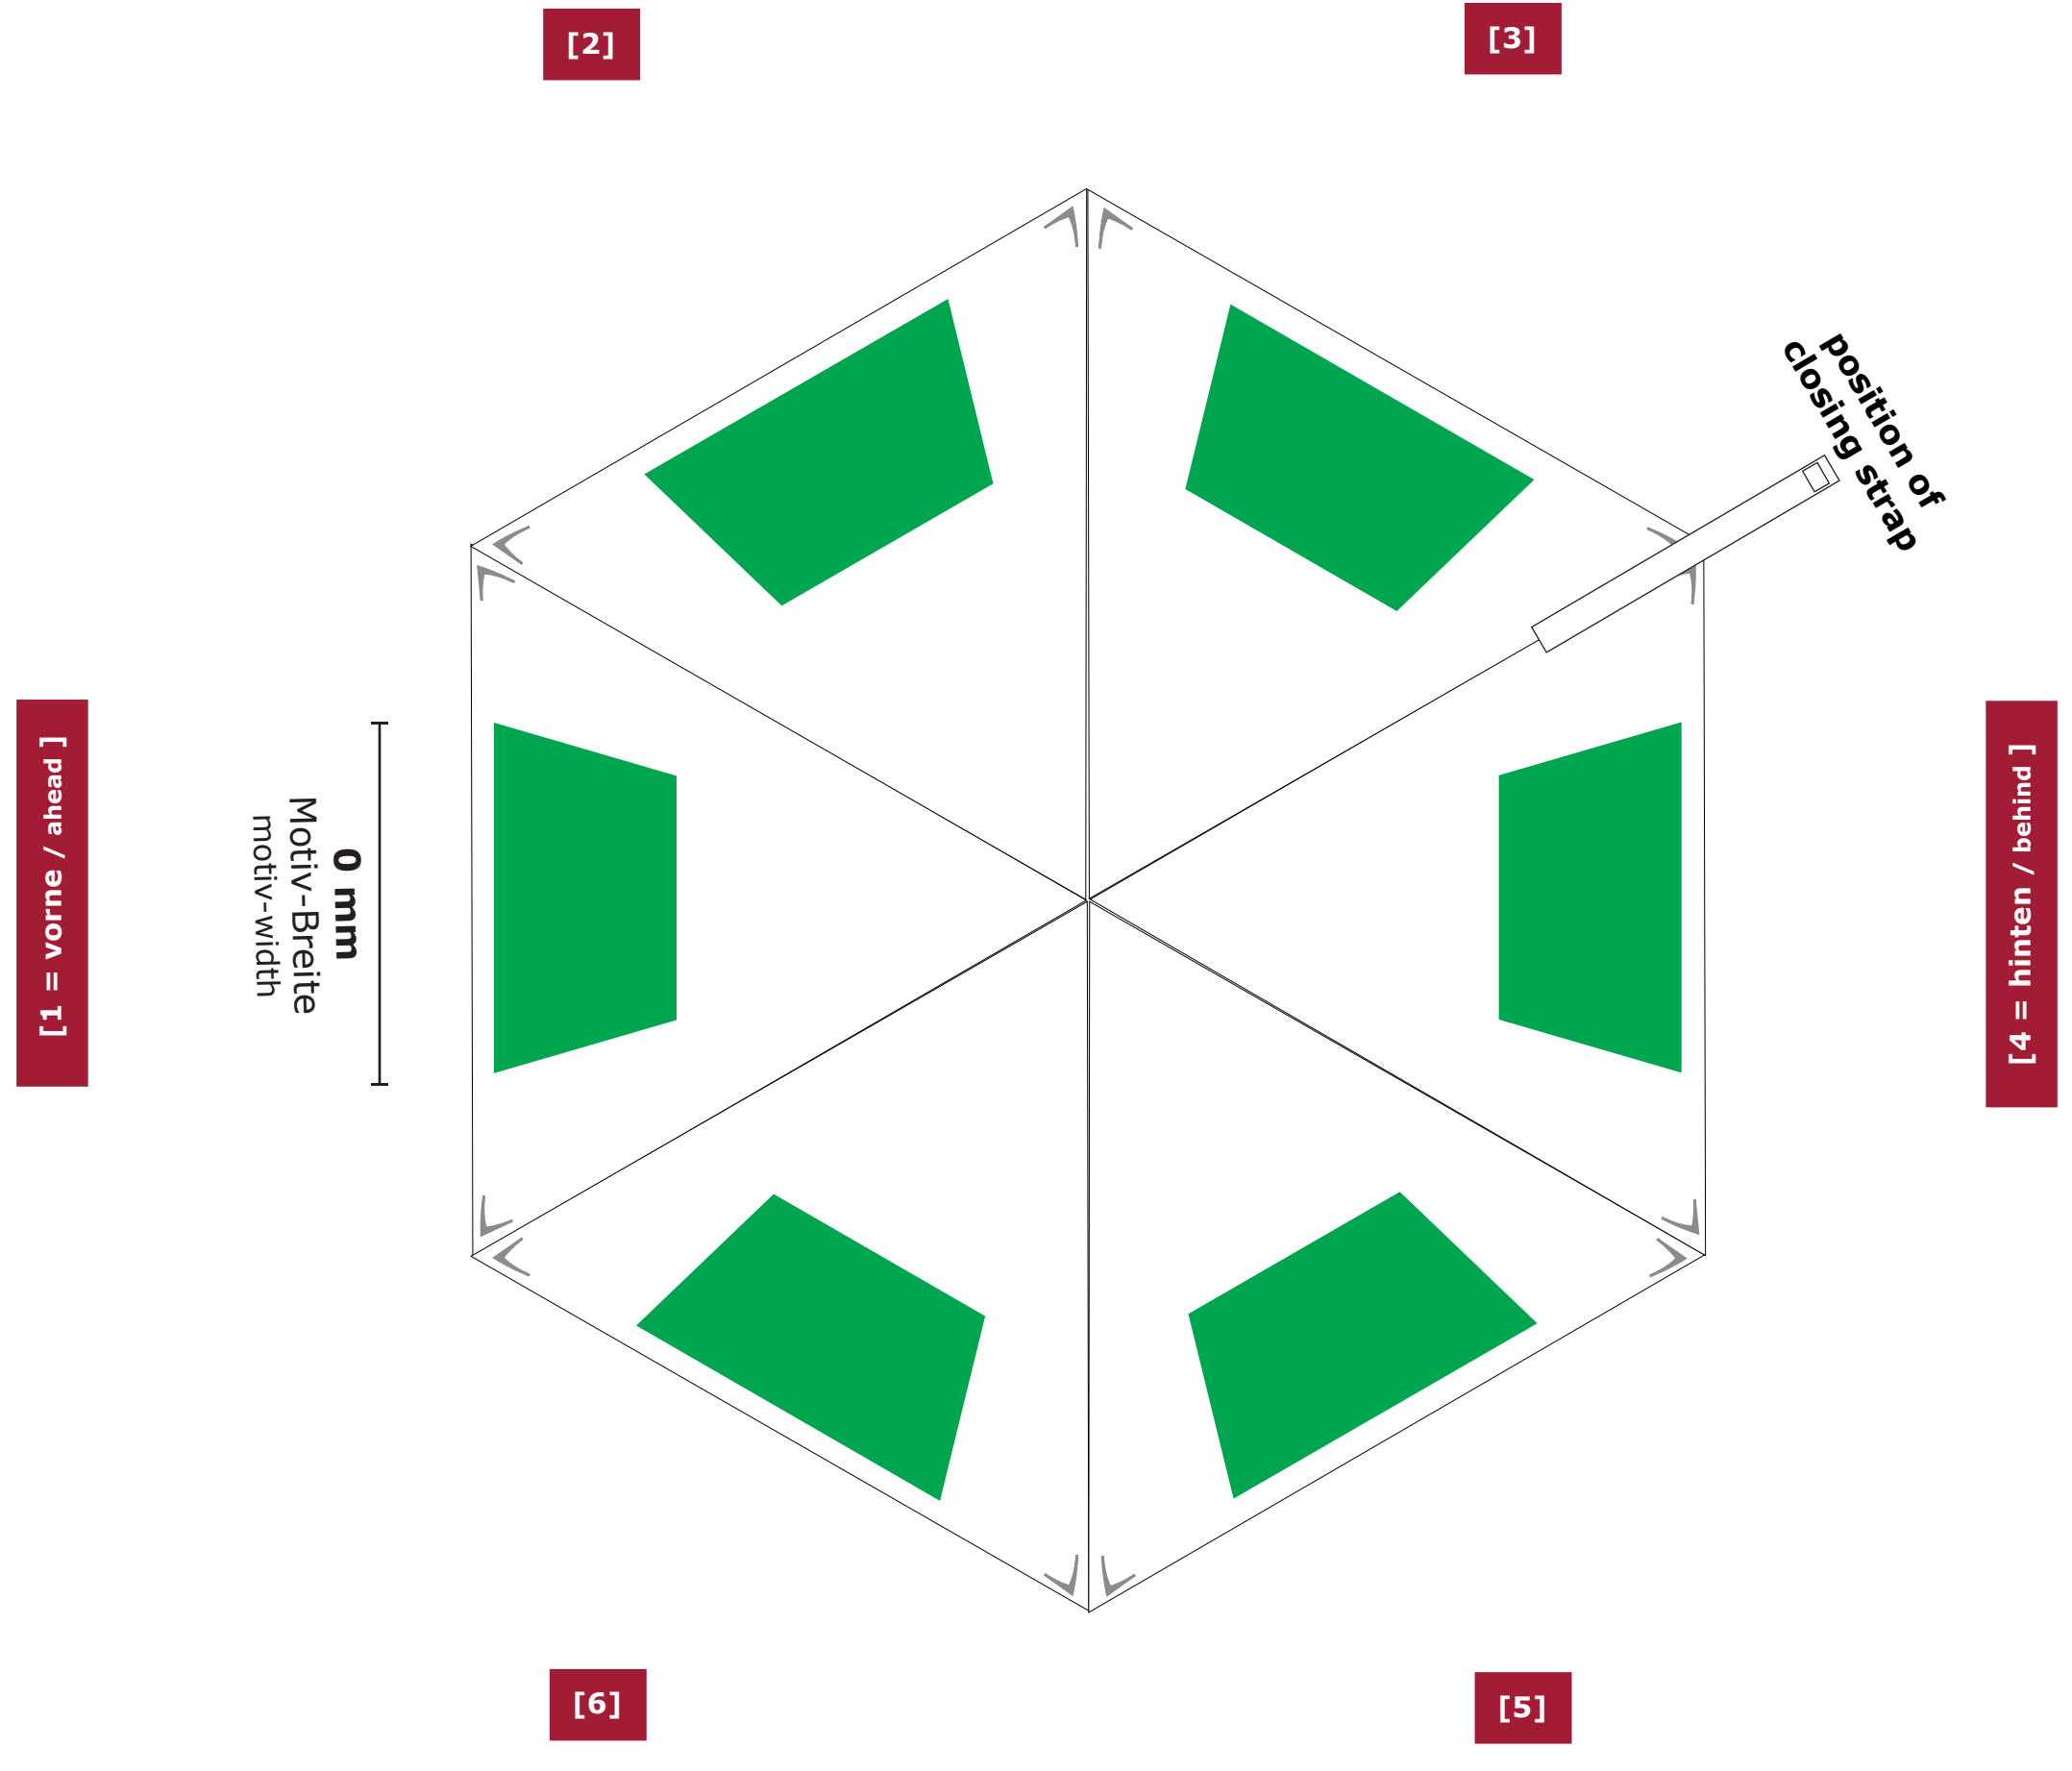

Art.Nr. / item-no. 9101

Kd.Nr. / customer-no. 11111

Kunde / customer Max Mustermann

**BESPANNUNG / COVER**

Maßstab / scale Größe / size

1:5 98 cm

Bezugs-Farben / cover colours

~ PMS  
 ~ PMS

Druck-Farben / printing colours

~ PMS  
 ~ PMS  
 ~ PMS  
 ~ PMS

Legende / legend

..... Naht/seam

Druckbereich / print-sector

ID 00000

Datum / date TT.MM.JJJJ

ID-Verlauf / ID-progress  
-

Druckbereich / print-sector

**Wichtige Hinweise:**

- Es handelt sich auf dieser Seite nur um eine Vorschau.
- Größe und Position der Motive können beim Endprodukt etwas abweichen.
- Geringe Farbabweichungen sind aufgrund der Materialbeschaffenheit möglich.