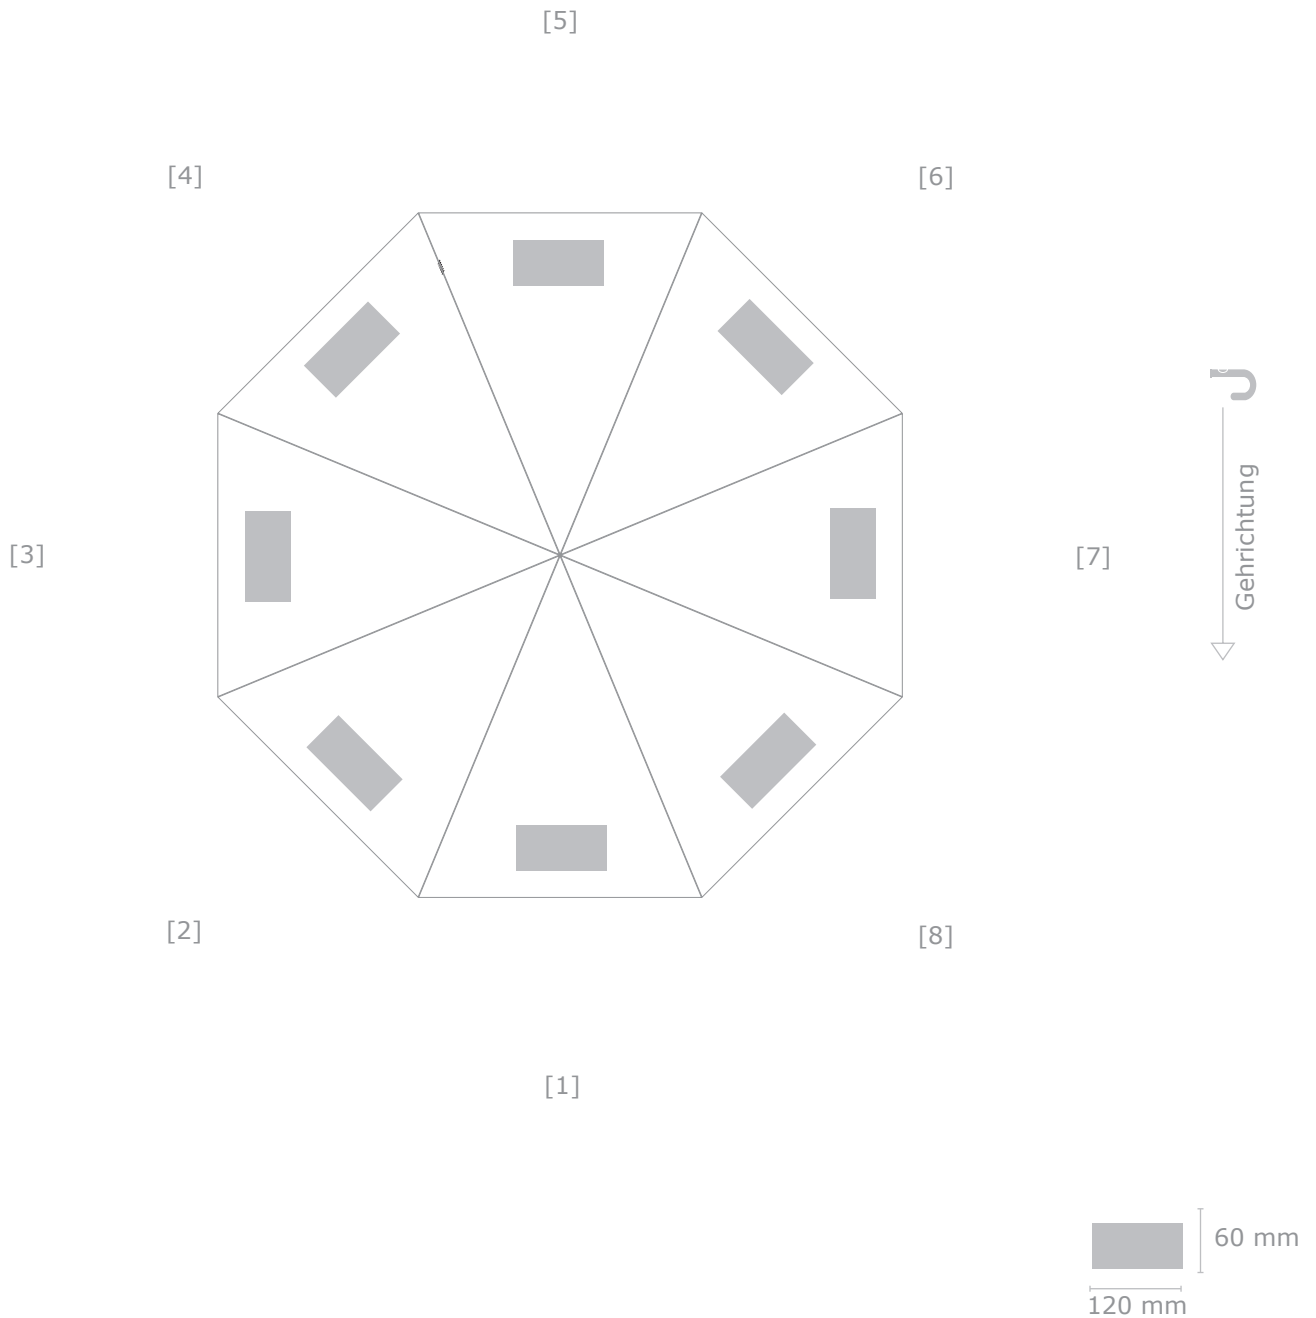

Entwurfsansicht

Kunde:

Artikel: 9137 Regular Mini

Ansicht Nr.: 1

Datum:

Maßstab: 1:10

Schirm - Bezug

Durchmesser: 98 cm

— Befestigung Schließband

■ Druckbereich

⋮ Naht

Farbabweichungen sind aufgrund der Materialbeschaffenheit möglich, eine 100%ige Farbtreue kann nicht garantiert werden.

Motiv 1

Größe: B x H

Farbe: Bezug in

Position: 30 mm vom äußeren Rand, zentriert auf Segment 1

Kunde:
Artikel: 9137 Regular Mini
Ansicht Nr.: 1
Datum:
Maßstab: 1:1

Schließband
B x H: 200 mm x 20 mm

— Befestigung Schließband
■ Druckbereich
⋮ Naht

Motiv 1
Größe: B x H
Farbe: Bezug in
Position: zentriert auf dem Schließband

Kunde:
Artikel: 9137 Regular Mini
Ansicht Nr.: 1
Datum:
Maßstab: 1:2

Futteral
B x H: 60 mm x 230 mm

- Befestigung Schließband
- Druckbereich
- ⋮ Naht

Griffseite

Motiv 1
Größe: B x H
Farbe: Bezug in
Position: zentriert auf dem Futteral