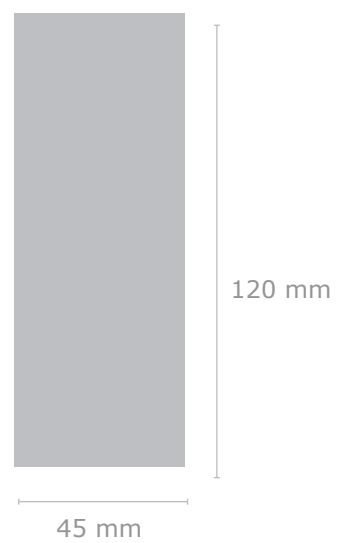

Entwurfsansicht

Kunde:

Artikel: 9137 Regular Mini

Ansicht Nr.: 1

Datum:

Maßstab: 1:10

Schirm - Bezug

Durchmesser: 98 cm

— Befestigung Schließband

■ Druckbereich

⋮ Naht

Farbabweichungen sind aufgrund der Materialbeschaffenheit möglich, eine 100%ige Farbtreue kann nicht garantiert werden.

Motiv 1

Größe: B x H

Farbe: Bezug in

Position: 30 mm vom äußeren Rand, zentriert auf Segment 1

Kunde:
Artikel: 9137 Regular Mini
Ansicht Nr.: 1
Datum:
Maßstab: 1:1

Schließband
B x H: 200 mm x 20 mm

— Befestigung Schließband
■ Druckbereich
⋮ Naht

Motiv 1
Größe: B x H
Farbe: Bezug in
Position: zentriert auf dem Schließband

Kunde:
Artikel: 9137 Regular Mini
Ansicht Nr.: 1
Datum:
Maßstab: 1:2

Futteral
B x H: 60 mm x 230 mm

- Befestigung Schließband
- Druckbereich
- ⋮ Naht

Griffseite

Motiv 1
Größe: B x H
Farbe: Bezug in
Position: zentriert auf dem Futteral