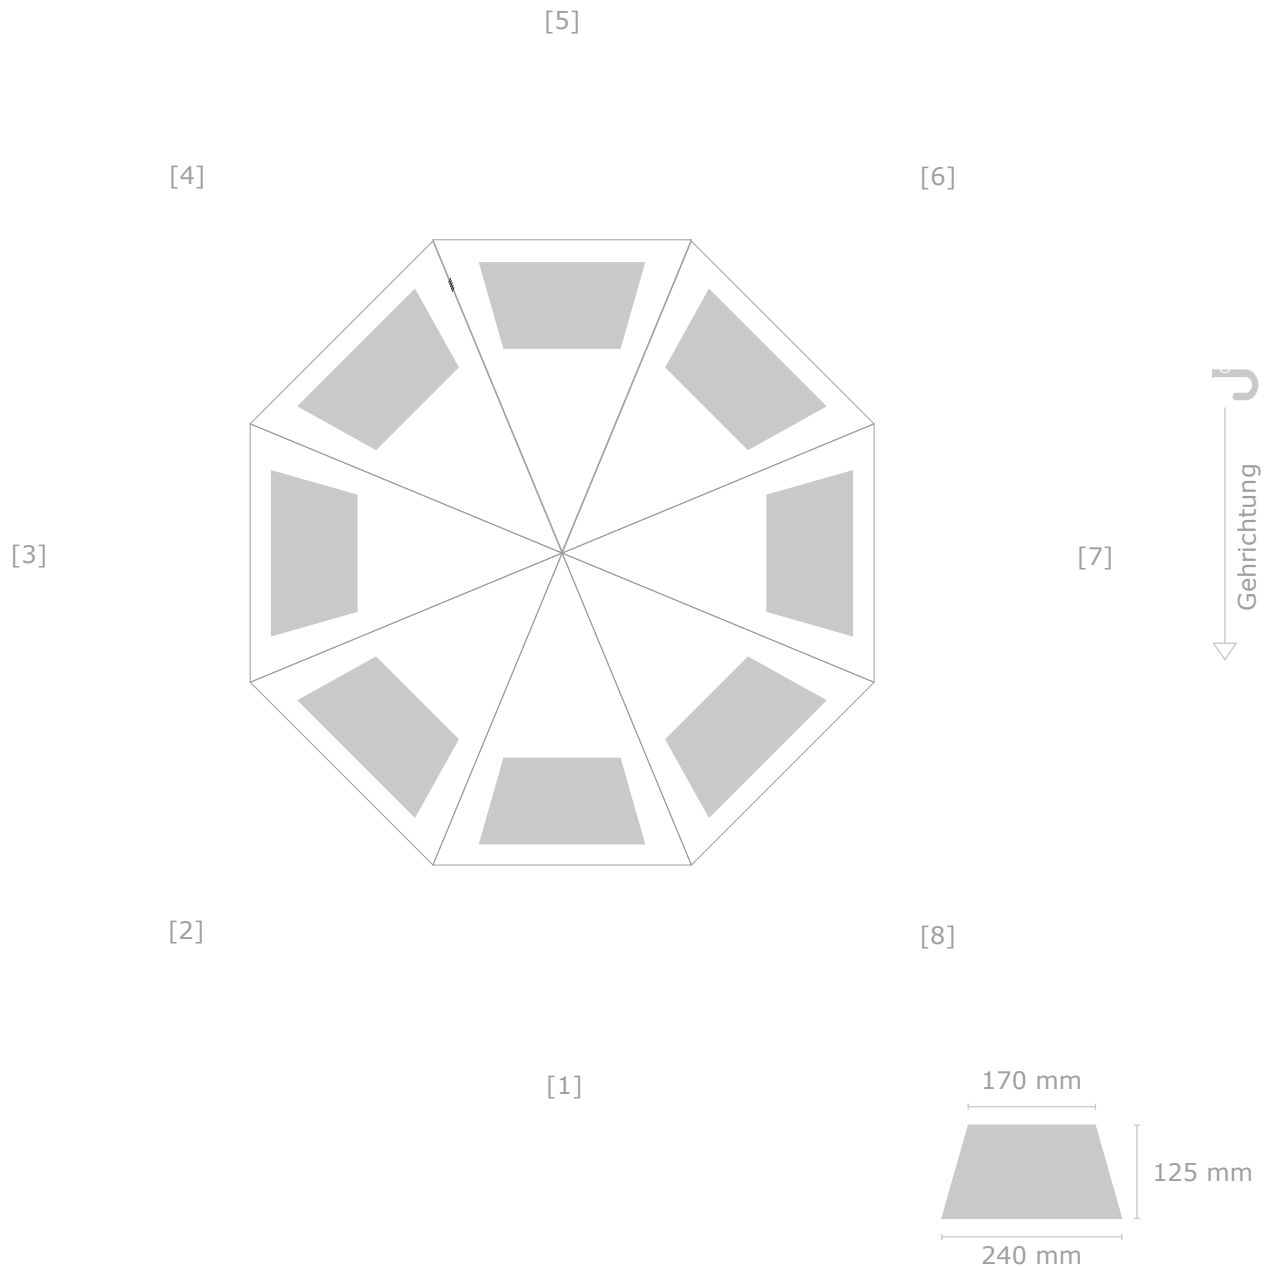

# Entwurfsansicht

**Kunde:**

**Artikel:** 9179 Genie

Ansicht Nr.: 1

Datum:

Maßstab: 1:10

## Schirm - Bezug

Durchmesser: 90 cm

— Befestigung Schließband

■ Druckbereich

⋮ Naht

Farbabweichungen sind aufgrund der Materialbeschaffenheit möglich, eine 100%ige Farbtreue kann nicht garantiert werden.

## Motiv 1

Größe: B x H

Farbe: Bezug in

Position: 30 mm vom äußeren Rand, zentriert auf Segment 1

**Kunde:**  
**Artikel:** 9179 Genie  
Ansicht Nr.: 1  
Datum:  
Maßstab: 1:1

**Schließband**  
B x H: 195 mm x 35 mm

— Befestigung Schließband  
■ Druckbereich  
⋮ Naht

**Motiv 1**  
Größe: B x H  
Farbe: Bezug in  
Position: zentriert auf dem Schließband

**Doming auf dem Griff**  
Durchmesser Griff gesamt: 32 mm

**Motiv 1**  
Größe: B x H  
Farbe: Hintergrund in  
Position: zentriert auf dem Doming