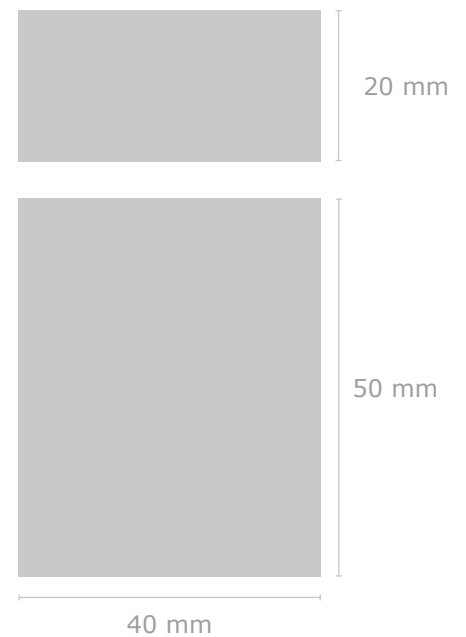

## Schirm - Bezug

Durchmesser: 90 cm

— Befestigung Schließband

■ Druckbereich

⋮ Naht

Farbabweichungen sind aufgrund der Materialbeschaffenheit möglich, eine 100%ige Farbtreue kann nicht garantiert werden.

## Motiv 1

Größe: B x H

Farbe: Bezug in

Position: 30 mm vom äußeren Rand, zentriert auf Segment 1

**Kunde:**  
**Artikel:** 9179 Genie  
Ansicht Nr.: 1  
Datum:  
Maßstab: 1:1

**Schließband**  
B x H: 195 mm x 35 mm

— Befestigung Schließband  
■ Druckbereich  
⋮ Naht

**Motiv 1**  
Größe: B x H  
Farbe: Bezug in  
Position: zentriert auf dem Schließband

**Doming auf dem Griff**  
Durchmesser Griff gesamt: 32 mm

**Motiv 1**  
Größe: B x H  
Farbe: Hintergrund in  
Position: zentriert auf dem Doming

**Kunde:**  
**Artikel:** 9179 Genie  
Ansicht Nr.: 1  
Datum:  
Maßstab: 1:2

**Futteral**  
B x H: 55 mm x 170 mm

— Befestigung Schließband

■ Druckbereich

⋮ Naht

Griffseite

**Motiv 1**

Größe: B x H  
Farbe: Bezug in  
Position: zentriert auf dem Futteral