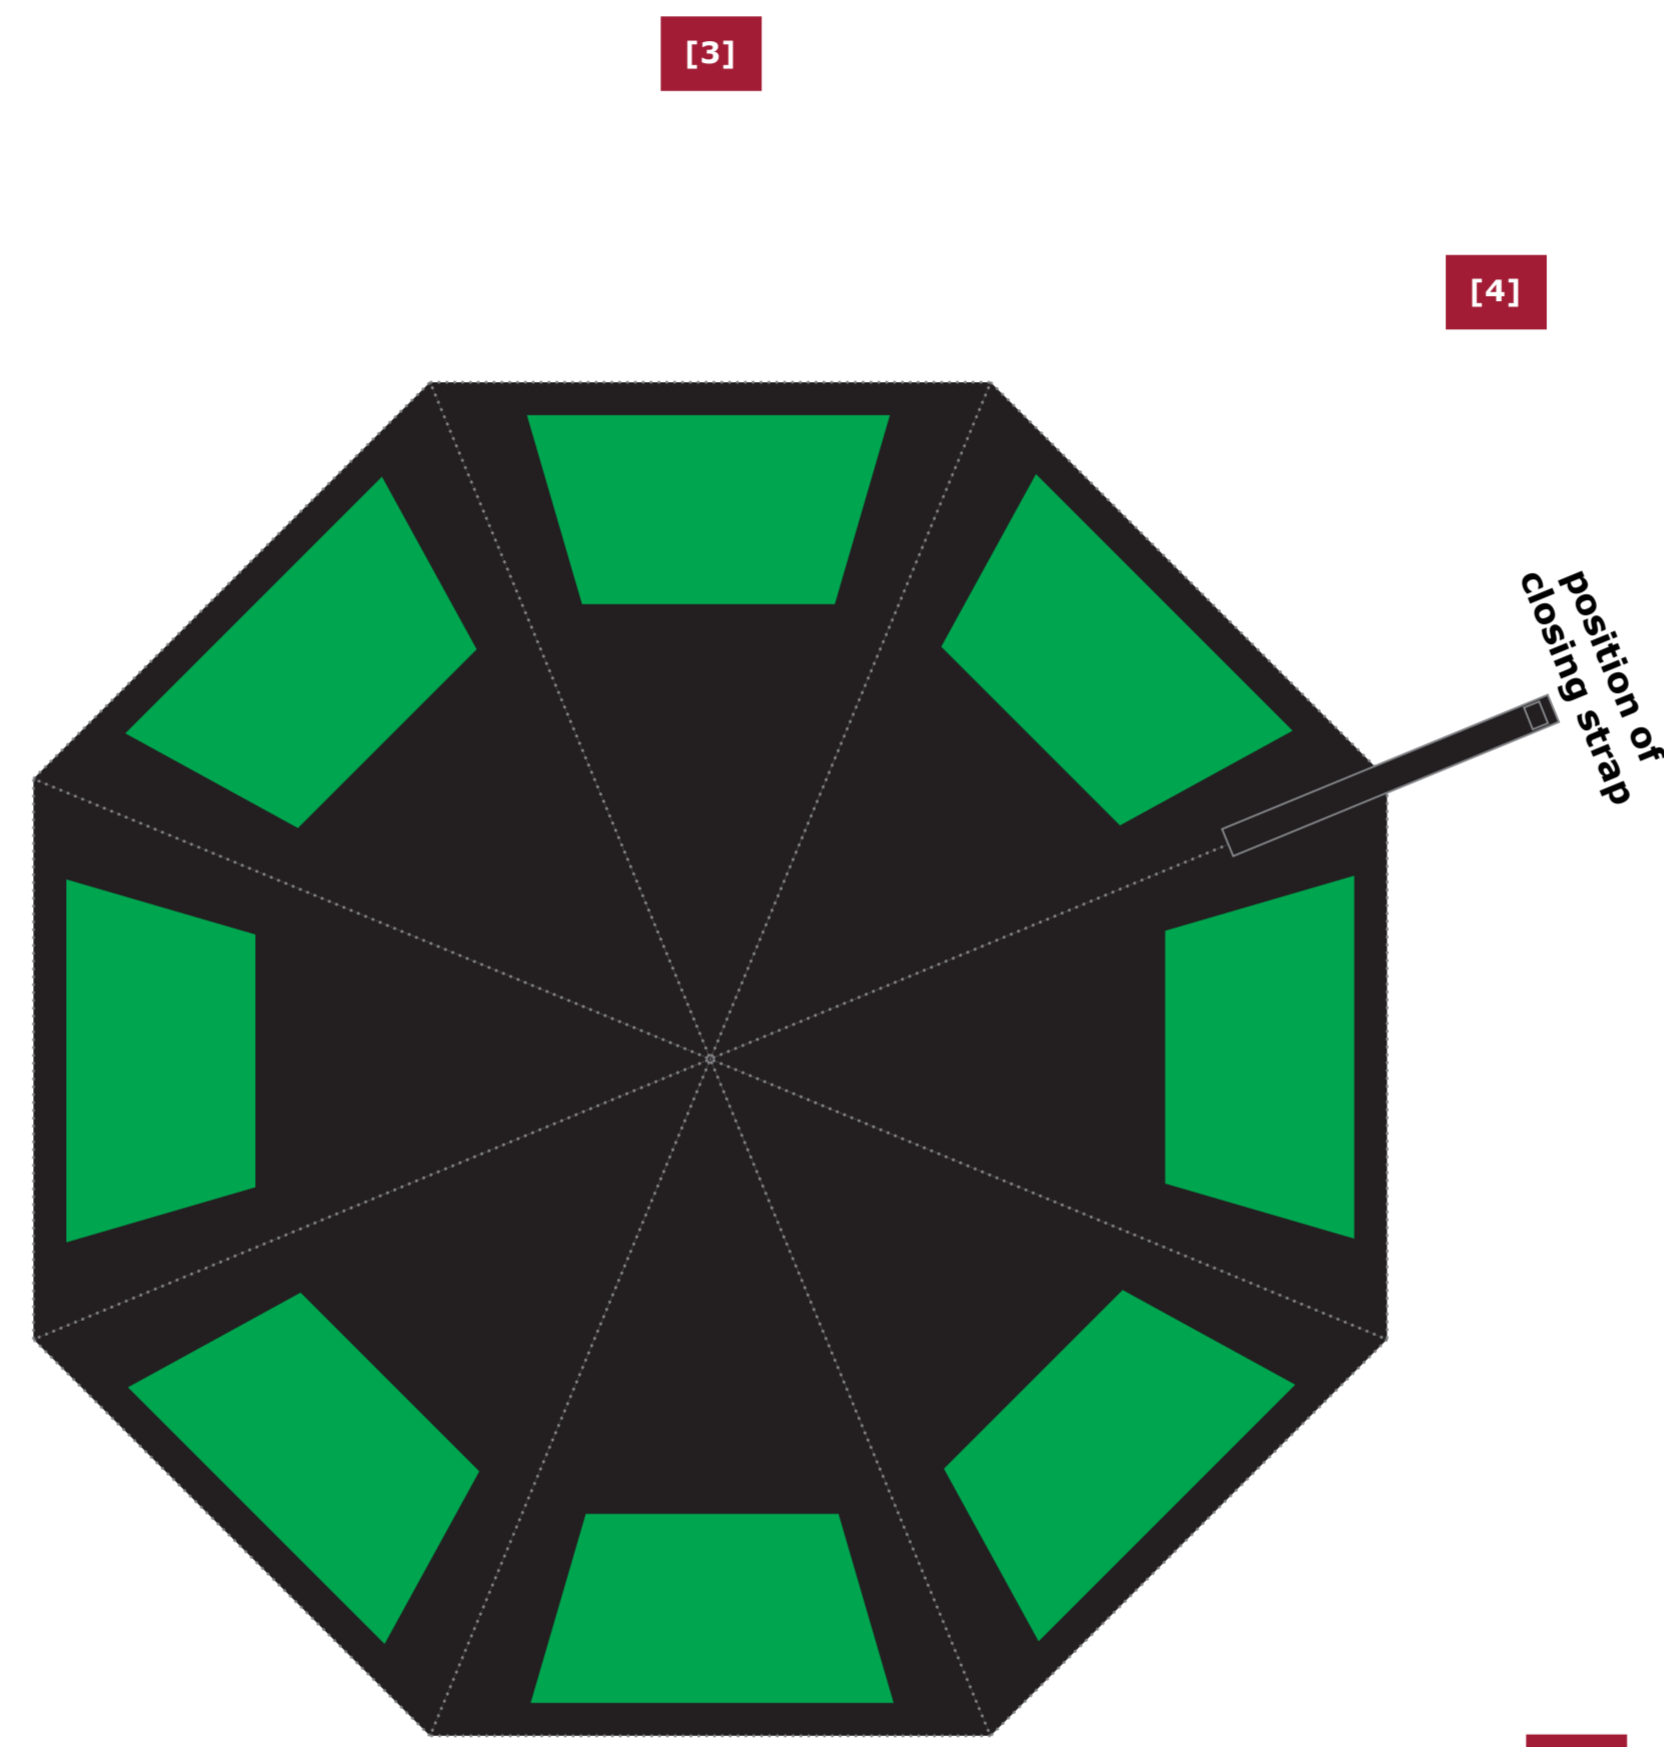

Art.Nr. / item-no. **9190**

Kd.Nr. / customer-no. **11111**

Kunde / customer **Max Mustermann**

**BESPANNUNG / COVER**

Maßstab / scale	Größe / size
<b>1:5</b>	<b>97 cm</b>
Bezugs-Farben / cover colours	
<input type="checkbox"/> ~ PMS	
<input type="checkbox"/> ~ PMS	
Druck-Farben / printing colours	
<input type="checkbox"/> ~ PMS	
<input type="checkbox"/> ~ PMS	
<input type="checkbox"/> ~ PMS	
<input type="checkbox"/> ~ PMS	
Legende / legend	
----- Naht/seam	
Druckbereich / print-sector	

ID 00000

Datum / date TT.MM.JJJJ

ID-Verlauf / ID-progress  
-

[1 = vorne / ahead ]

Motiv-Breite  
motiv-width  
**0 mm**

[5 = hinten / behind ]

**Druckvorschau / print-preview**

- freigegeben / approved
- nicht freigegeben / not approved