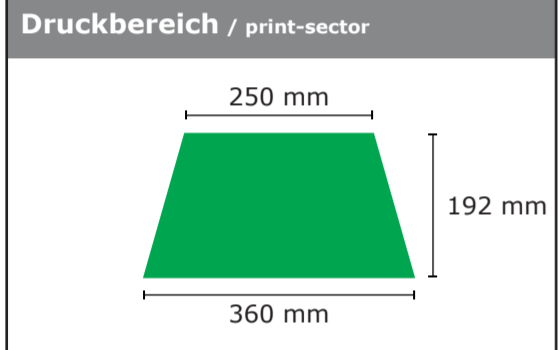

Art.Nr. / item-no. 9302

Kd.Nr. / customer-no. 11111

Kunde / customer Max Mustermann

**BESPANNUNG / COVER**

Maßstab / scale 1:5 Größe / size 130 cm

Bezugs-Farben / cover colours  
 ~ PMS  
 ~ PMS

Druck-Farben / printing colours  
 ~ PMS  
 ~ PMS  
 ~ PMS  
 ~ PMS

Legende / legend  
----- Naht/seam

[1 = vorne / ahead]

Motiv-Breite  
motiv-width  
0 mm

[8]

[3]

[2]

[4]

[5 = hinten / behind]