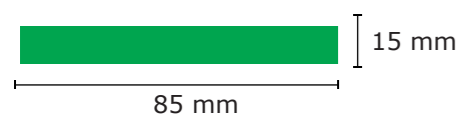

Art.Nr. / item-no.

9302

**SCHLISSBAND**  
CLOSING STRIP

Maßstab / scale

1:1

Bezugs-Farben / cover colours

~ PMS

Druck-Farben / printing colours

~ PMS

Legende / legend

----- Naht/seam

Druckbereich / print-sector

0 mm  
Motiv-Breite  
motiv-width

**Wichtige Hinweise:**

- Es handelt sich auf dieser Seite nur um eine Vorschau.
- Größe und Position der Motive können beim Endprodukt etwas abweichen.
- Geringe Farbabweichungen sind aufgrund der Materialbeschaffenheit möglich.