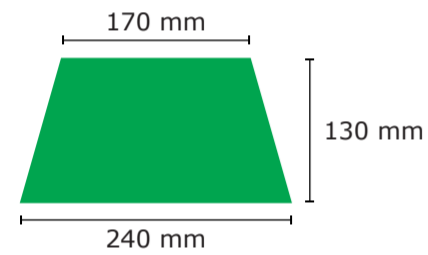

Art.Nr. / item-no. **9309**

Kd.Nr. / customer-no. **11111**

Kunde / customer **Max Mustermann**

BESPANNUNG / COVER

Maßstab / scale **Größe / size**

1:5 **98cm**

Bezugs-Farben / cover colours

- ☐ ~ PMS
- ☐ ~ PMS

Druck-Farben / printing colours

- ☐ ~ PMS
- ☐ ~ PMS
- ☐ ~ PMS
- ☐ ~ PMS

Legende / legend

----- Naht/seam

Druckbereich / print-sector

[1 = vorne / ahead]

Motiv-Breite
motiv-width
0 mm

[2]

[3]
position of
closing strap

[4]

[5 = hinten / behind]

[8]

[7]

[6]

ID **00000**

Datum / date **TT.MM.JJJJ**

ID-Verlauf / ID-progress

-

Druckvorschau / print-preview

- ☐ freigegeben / approved
- ☐ nicht freigegeben / not approved

Datum / date

Unterschrift / signature

← Gehrichtung
walking direction **J**

Wichtige Hinweise:
- Es handelt sich auf dieser Seite nur um eine Vorschau.
- Größe und Position der Motive können beim Endprodukt etwas abweichen.
- Geringe Farbabweichungen sind aufgrund der Materialbeschaffenheit möglich.

important points:
- This page shows just a preview of the design.
- Sizes and positions can slightly variance to the final product.
- Small colour deviations can happen because of fabric texture.