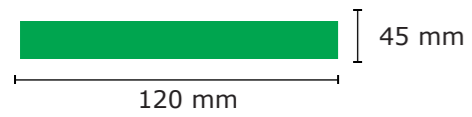

FUTTERAL CASE

Maßstab / scale

1:1

Bezugs-Farben / cover colours

☐ ~ PMS

Druck-Farben / printing colours

☐ ~ PMS

Legende / legend

..... Naht/seam

Druckbereich / print-sector