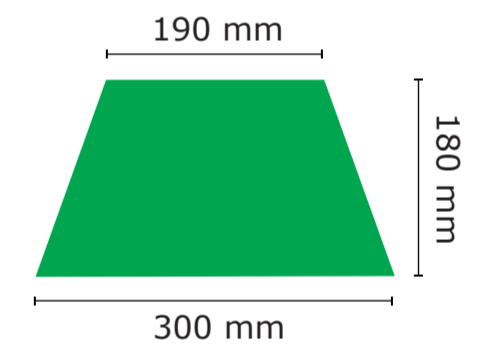

9332

Kunde / customer: 00000 Nr: VS0000

date: DD.MM.YYYY editor: AB

BESPANNUNG / COVER

Maßstab / scale:	Größe / size:
1:5	115 cm

Druckverfahren / print typ:
☐ - Siebdruck / screen-print
☐ - Digitaldruck / digital-print

Bezugs-Farbe / cover color:
☒ - schwarz / black

Motiv-Farbe / motiv color:
☐ - Pantone 000
☐ - Pantone 000
☐ - Pantone 000
☐ - Pantone 000
☐ - Pantone 000

Legende / legend
..... Naht / seam

Siebdruck-Bereich / screen-print-sector