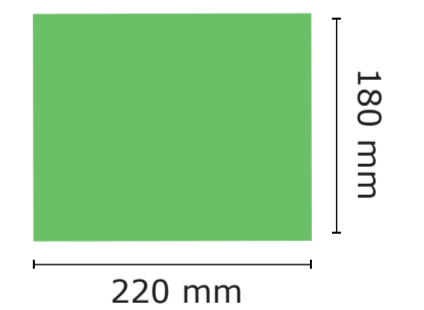

Digitaldruck-Bereich / digital-print-sector

Hinweis / notice

...
...

customer _____ Datum / date _____
_____ Unterschrift / signature _____