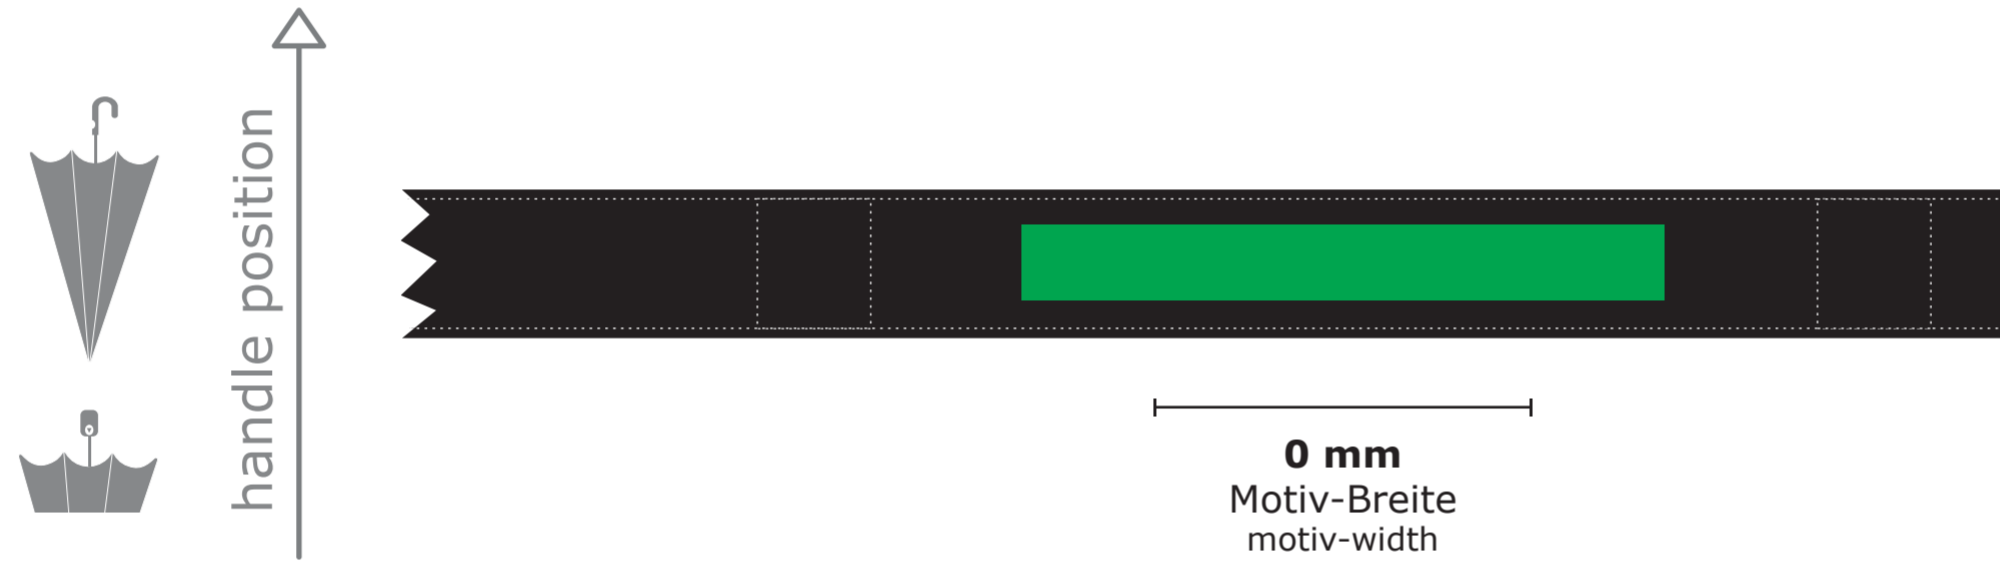

Wichtige Hinweise:
 - Es handelt sich auf dieser Seite nur um eine Vorschau.
 - Größe und Position der Motive können beim Endprodukt etwas abweichen.
 - Geringe Farbabweichungen sind aufgrund der Materialbeschaffenheit möglich.
 - Der Maßstab bezieht sich auf den Ausdruck von DIN A2.
 - Der Abstand zwischen der unteren Schirmkante bis zum Druckbereich beträgt ca. 3 - 4 cm

important points:
 - This page shows just a preview of the design.
 - Sizes and positions can slightly variance to the final product.
 - Small colour deviations can happen because of fabric texture.
 - The scale refers to the printout of DIN A2.
 - The distance between the lower edge of the screen and the print area is approx. 3 - 4 cm