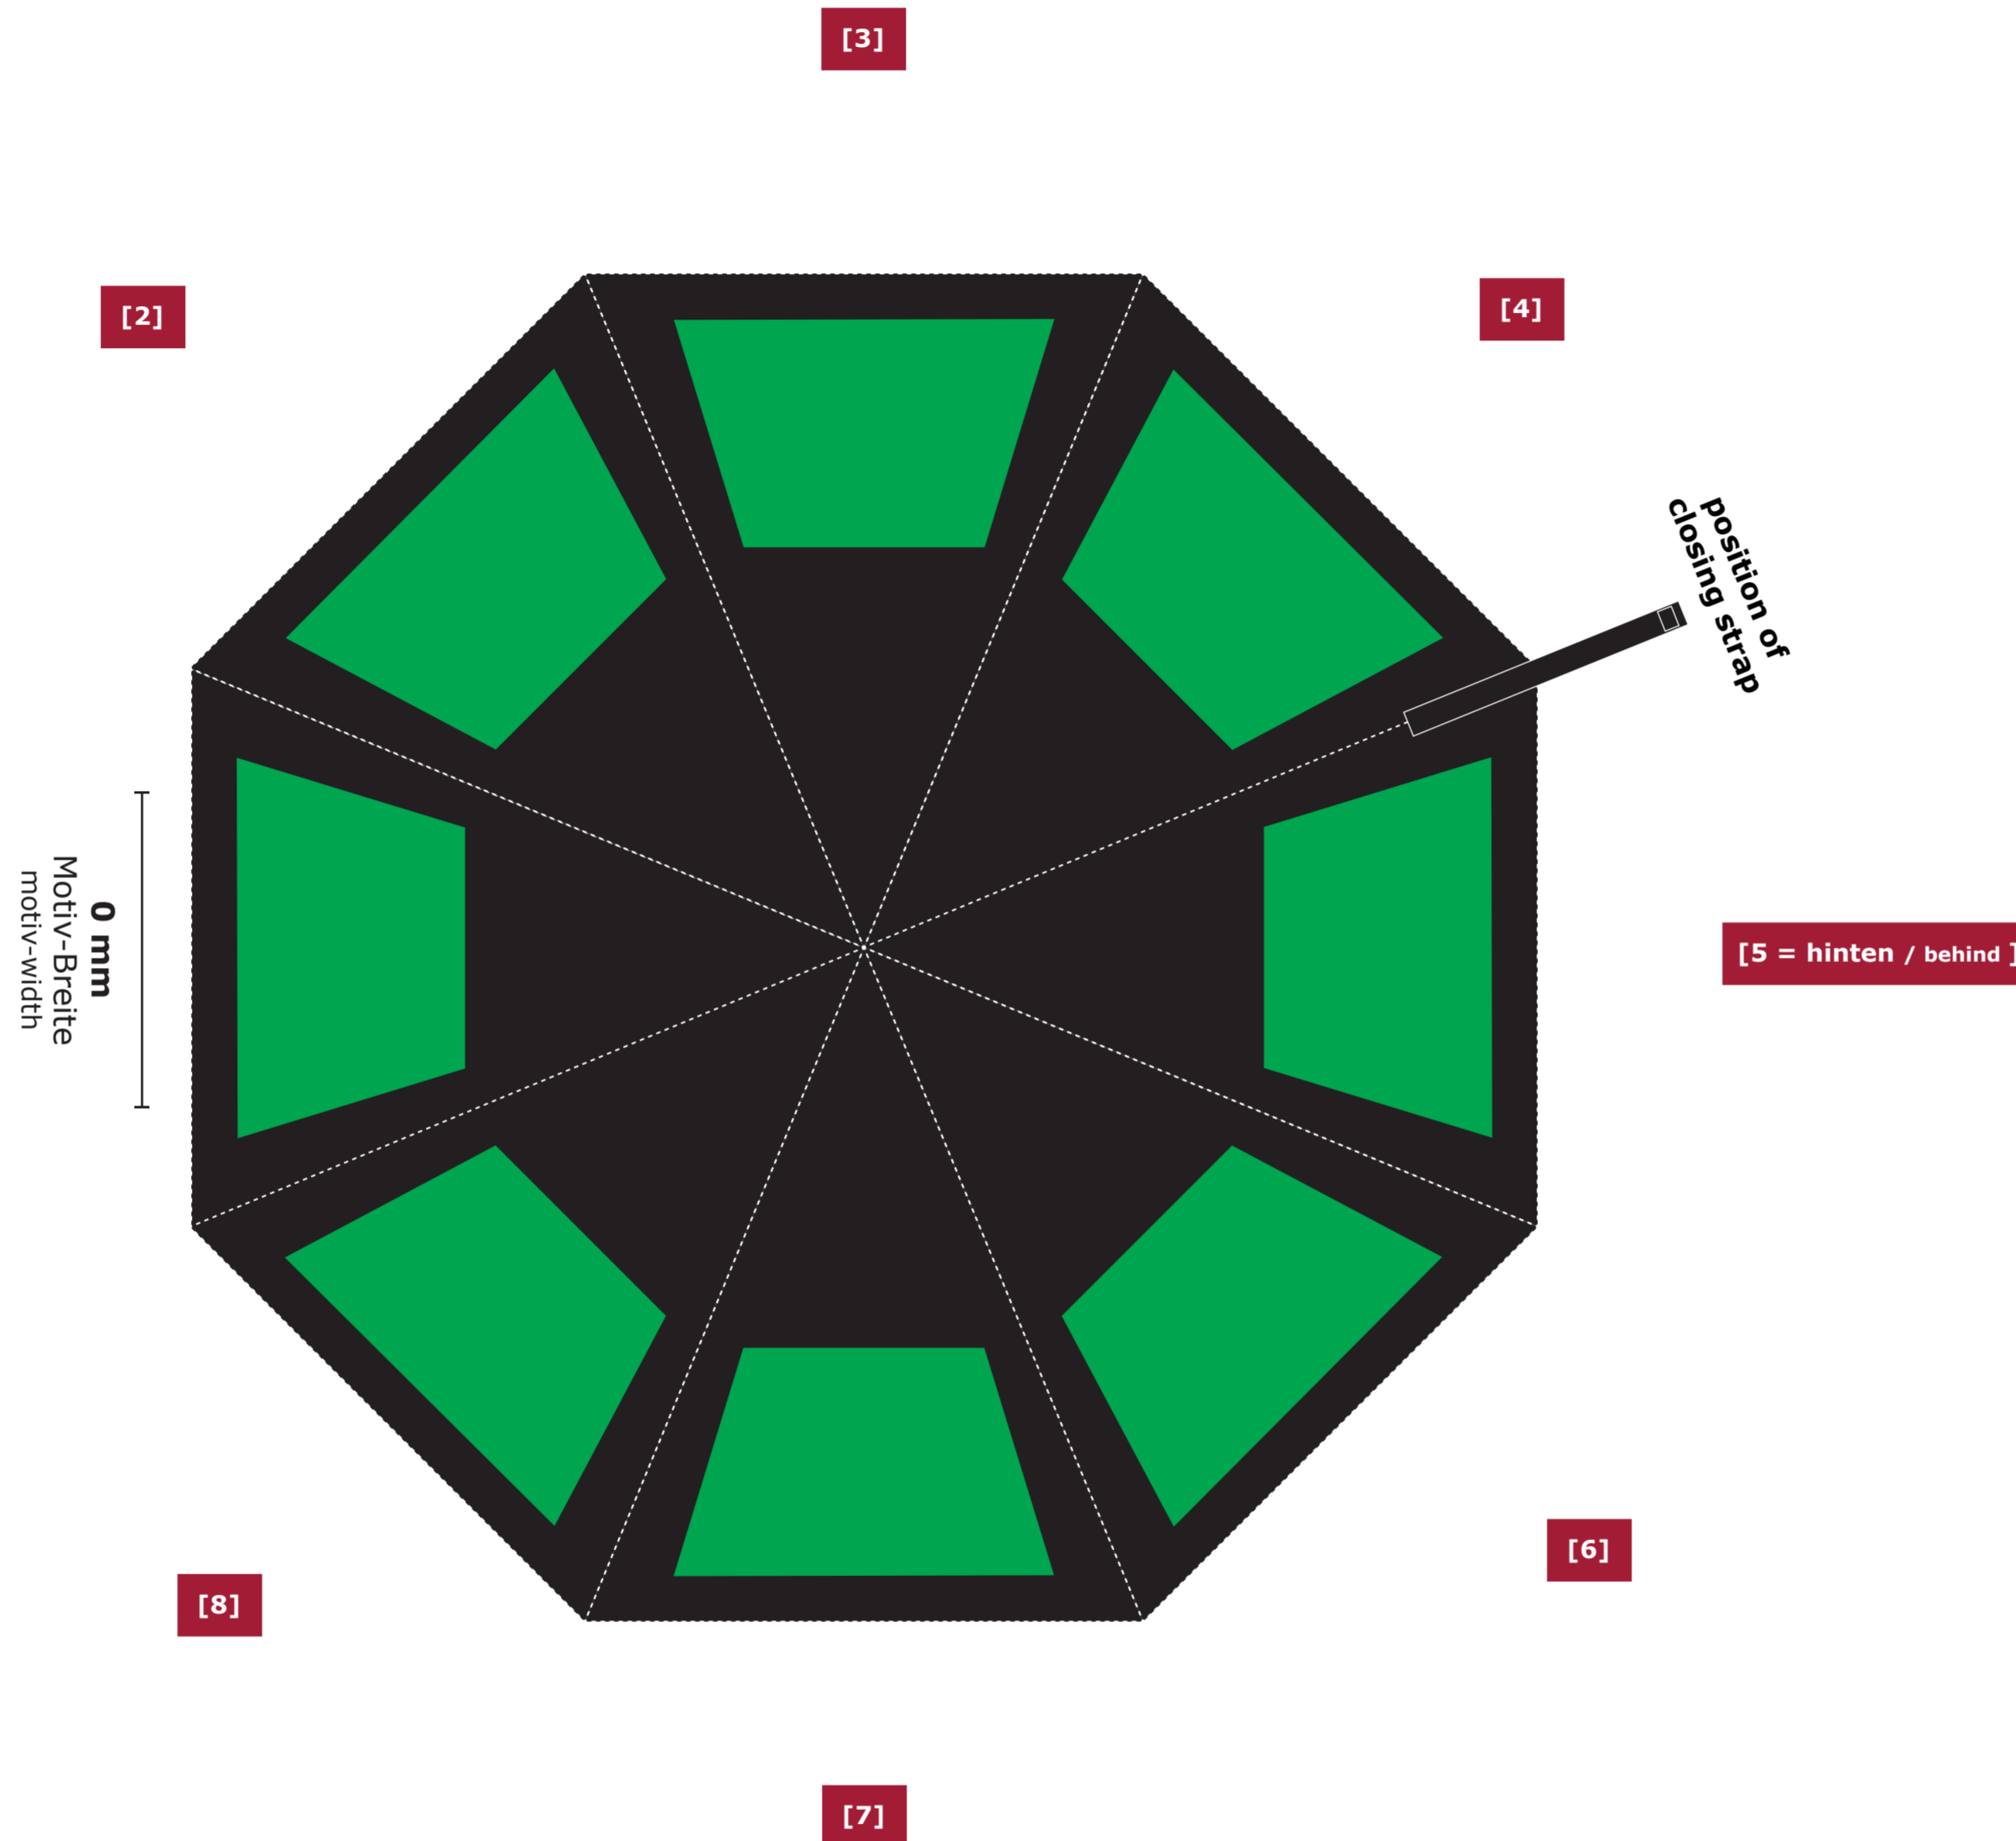

9332

Kunde / customer: 00000 Nr: VS0000

date: DD.MM.YYYY editor: AB

BESPANNUNG / COVER

Maßstab / scale:	Größe / size:
1:5	115 cm

Druckverfahren / print typ:
☐ - Siebdruck / screen-print
☐ - Digitaldruck / digital-print

Bezugs-Farbe / cover color:
☒ - schwarz / black

Motiv-Farbe / motiv color:
☐ - Pantone 000
☐ - Pantone 000
☐ - Pantone 000
☐ - Pantone 000
☐ - Pantone 000

Legende / legend
..... Naht / seam

Siebdruck-Bereich / screen-print-sector

Digitaldruck-Bereich / digital-print-sector

Hinweis / notice

...
...

customer _____ Datum / date _____
_____ Unterschrift / signature _____

[1 = vorne / ahead]

[5 = hinten / behind]

0 mm
Motiv-Breite
motiv-width

Wichtige Hinweise:
- Es handelt sich auf dieser Seite nur um eine Vorschau.
- Größe und Position der Motive können beim Endprodukt etwas abweichen.
- Geringe Farbabweichungen sind aufgrund der Materialbeschaffenheit möglich.
- Der Maßstab bezieht sich auf den Ausdruck von DIN A2.
- Der Abstand zwischen der unteren Schirmkante bis zum Druckbereich beträgt ca. 3 - 4 cm

important points:
- This page shows just a preview of the design.
- Sizes and positions can slightly variance to the final product.
- Small colour deviations can happen because of fabric texture.
- The scale refers to the printout of DIN A2.
- The distance between the lower edge of the screen and the print area is approx. 3 - 4 cm