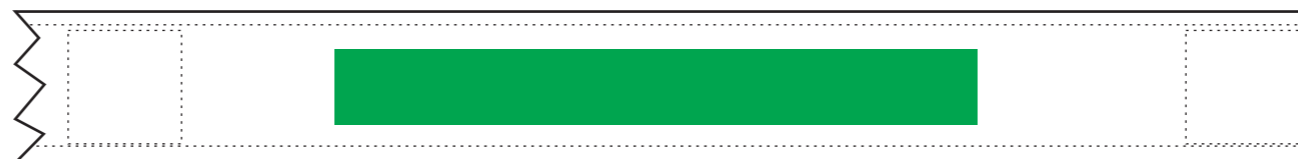

9383

SCHLISSBAND
CLOSING STRIP

Maßstab / scale

1:1

Bezugs-Farben / cover colours

~ PMS

Druck-Farben / printing colours

~ PMS

Legende / legend

----- Naht/seam

Druckbereich / print-sector

0 mm
Motiv-Breite
motiv-width

Wichtige Hinweise:

- Es handelt sich auf dieser Seite nur um eine Vorschau.
- Größe und Position der Motive können beim Endprodukt etwas abweichen.
- Geringe Farbabweichungen sind aufgrund der Materialbeschaffenheit möglich.