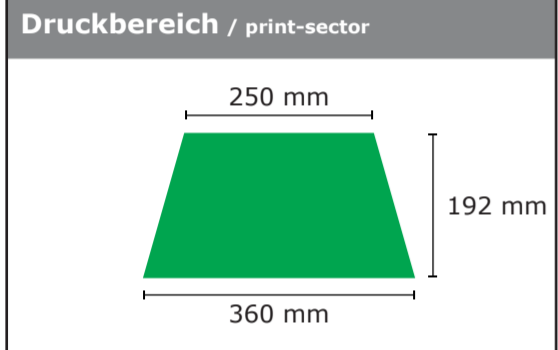

Art.Nr. / item-no. 9383

Kd.Nr. / customer-no. 11111

Kunde / customer Max Mustermann

BESPANNUNG / COVER

Maßstab / scale 1:5 Größe / size 130 cm

Bezugs-Farben / cover colours
 ~ PMS
 ~ PMS

Druck-Farben / printing colours
 ~ PMS
 ~ PMS
 ~ PMS
 ~ PMS

Legende / legend
----- Naht/seam

[1 = vorne / ahead]

Motiv-Breite
motiv-width
0 mm

[8]

[3]

[2]

[4]

[5 = hinten / behind]