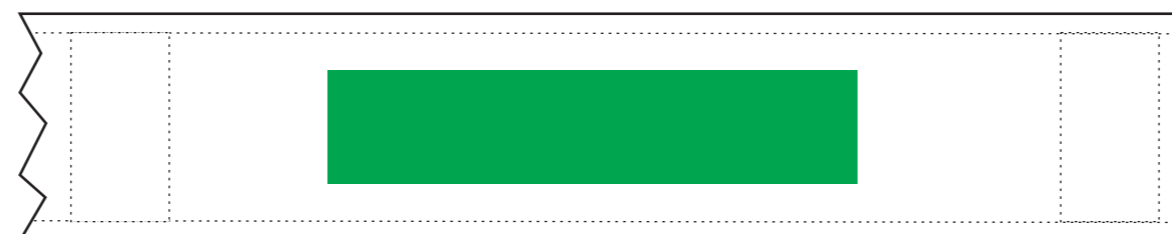

[6]

[7]

Art.Nr. / item-no.

9574

SCHLISSBAND
CLOSING STRIP

Maßstab / scale

1:1

Bezugs-Farben / cover colours

~ PMS

Druck-Farben / printing colours

~ PMS

Legende / legend

----- Naht/seam

Druckbereich / print-sector

0 mm
Motiv-Breite
motiv-width

Wichtige Hinweise: