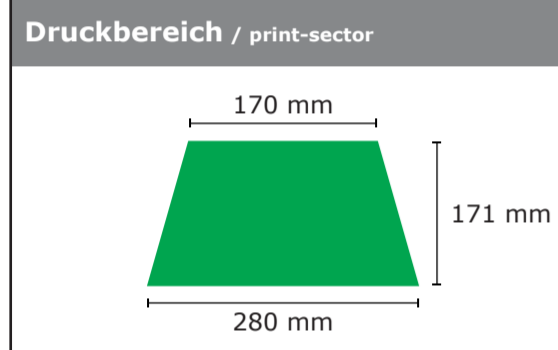

Art.Nr. / item-no. **9575**

Kd.Nr. / customer-no. **11111**

Kunde / customer **Max Mustermann**

BESPANNUNG / COVER

Maßstab / scale **1:5**   Größe / size **105 cm**

Bezugs-Farben / cover colours
☐ ~ PMS
☐ ~ PMS

Druck-Farben / printing colours
☐ ~ PMS
☐ ~ PMS
☐ ~ PMS
☐ ~ PMS

Legende / legend
..... Naht/seam

[1 = vorne / ahead]

[2]

[3]

[4]

ID 00000

Datum / date TT.MM.JJJJ

ID-Verlauf / ID-progress
-

Motiv-Breite
motif-width
0 mm