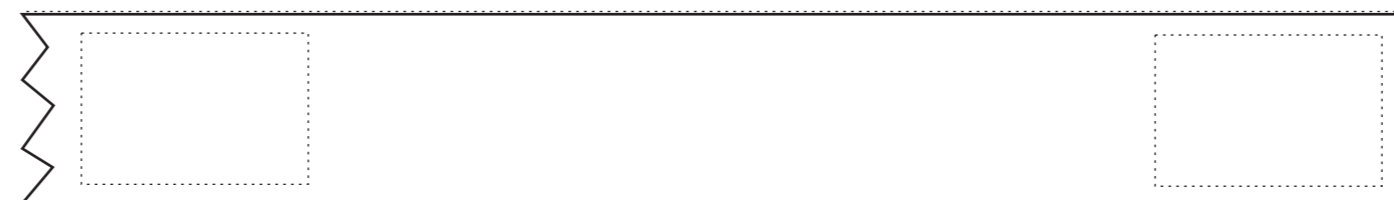

9582

SCHLISSBAND CLOSING STRIP

Maßstab / scale

1:1

Bezugs-Farben / cover colours

~ PMS

Druck-Farben / printing colours

~ PMS

Legende / legend

----- Naht/seam

0 mm
Motiv-Breite
motiv-width

Wichtige Hinweise:

- Es handelt sich auf dieser Seite nur um eine Vorschau.
- Größe und Position der Motive können beim Endprodukt etwas abweichen.
- Geringe Farbabweichungen sind aufgrund der Materialbeschaffenheit möglich.