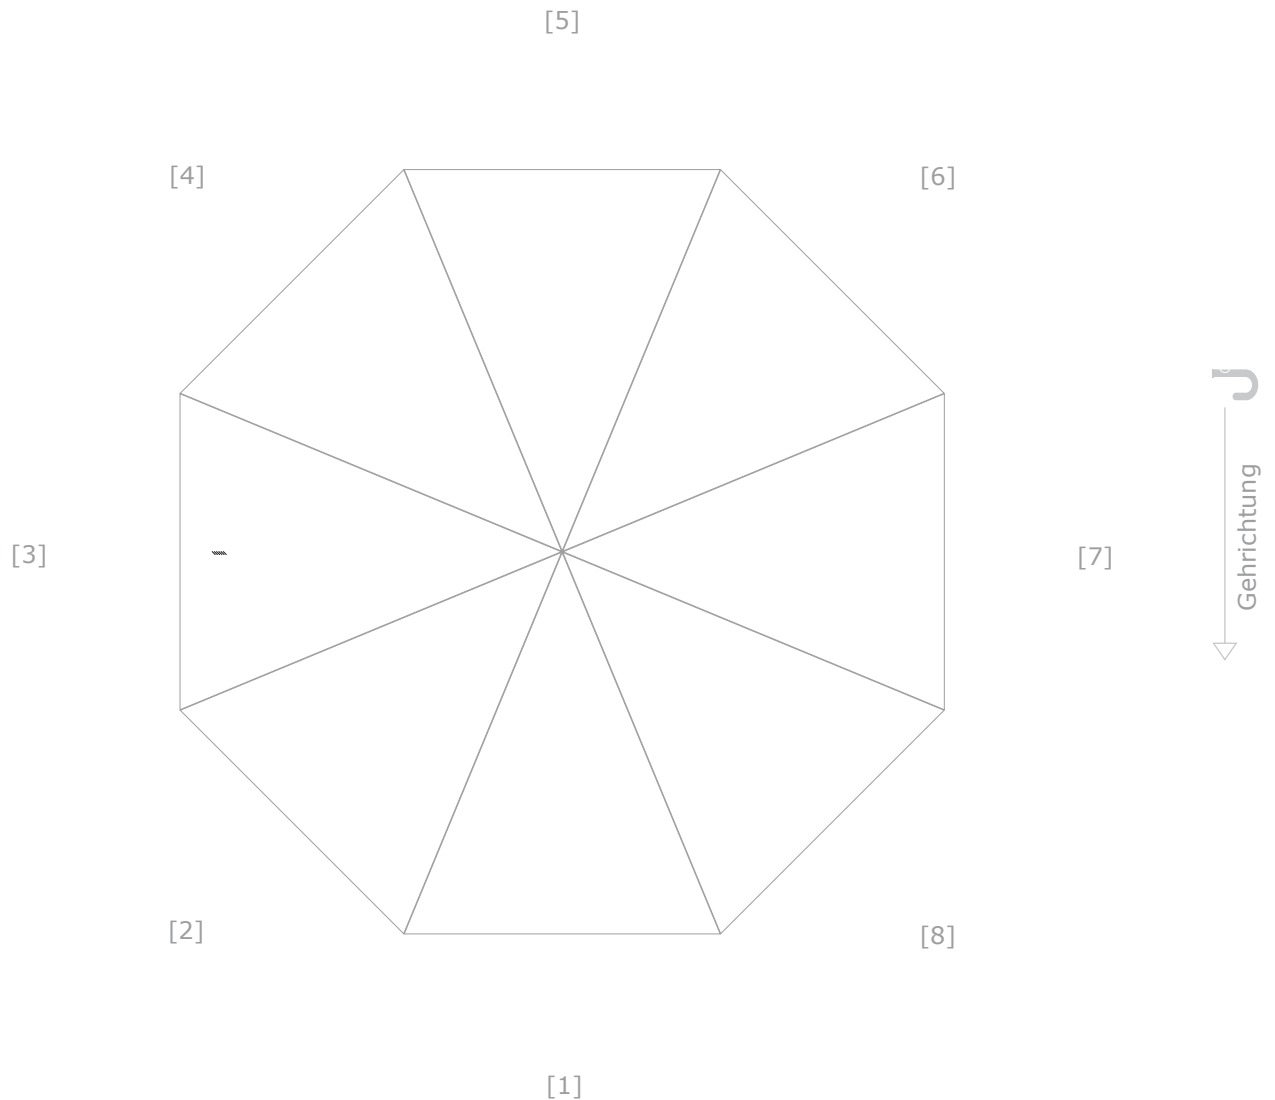

Entwurfsansicht

Kunde:

Artikel: 9599 Big Profi AC

Ansicht Nr.: 1

Datum:

Maßstab: 1:10

Schirm - Bezug

Durchmesser: 110 cm

— Befestigung Schließband

■ Druckbereich

⋮ Naht

Farbabweichungen sind aufgrund der Materialbeschaffenheit möglich, eine 100%ige Farbtreue kann nicht garantiert werden.

Motiv 1

Größe: B x H

Farbe: Bezug in

Position: 30 mm vom äußeren Rand, zentriert auf Segment 1

Kunde:
Artikel: 9599 Big Profi AC
Ansicht Nr.: 1
Datum:
Maßstab: 1:1

Schließband
B x H: 197 mm x 24 mm

- Befestigung Schließband
- Druckbereich
- ⋮ Naht

Motiv 1
Größe: B x H
Farbe: Bezug in
Position: zentriert auf dem Schließband